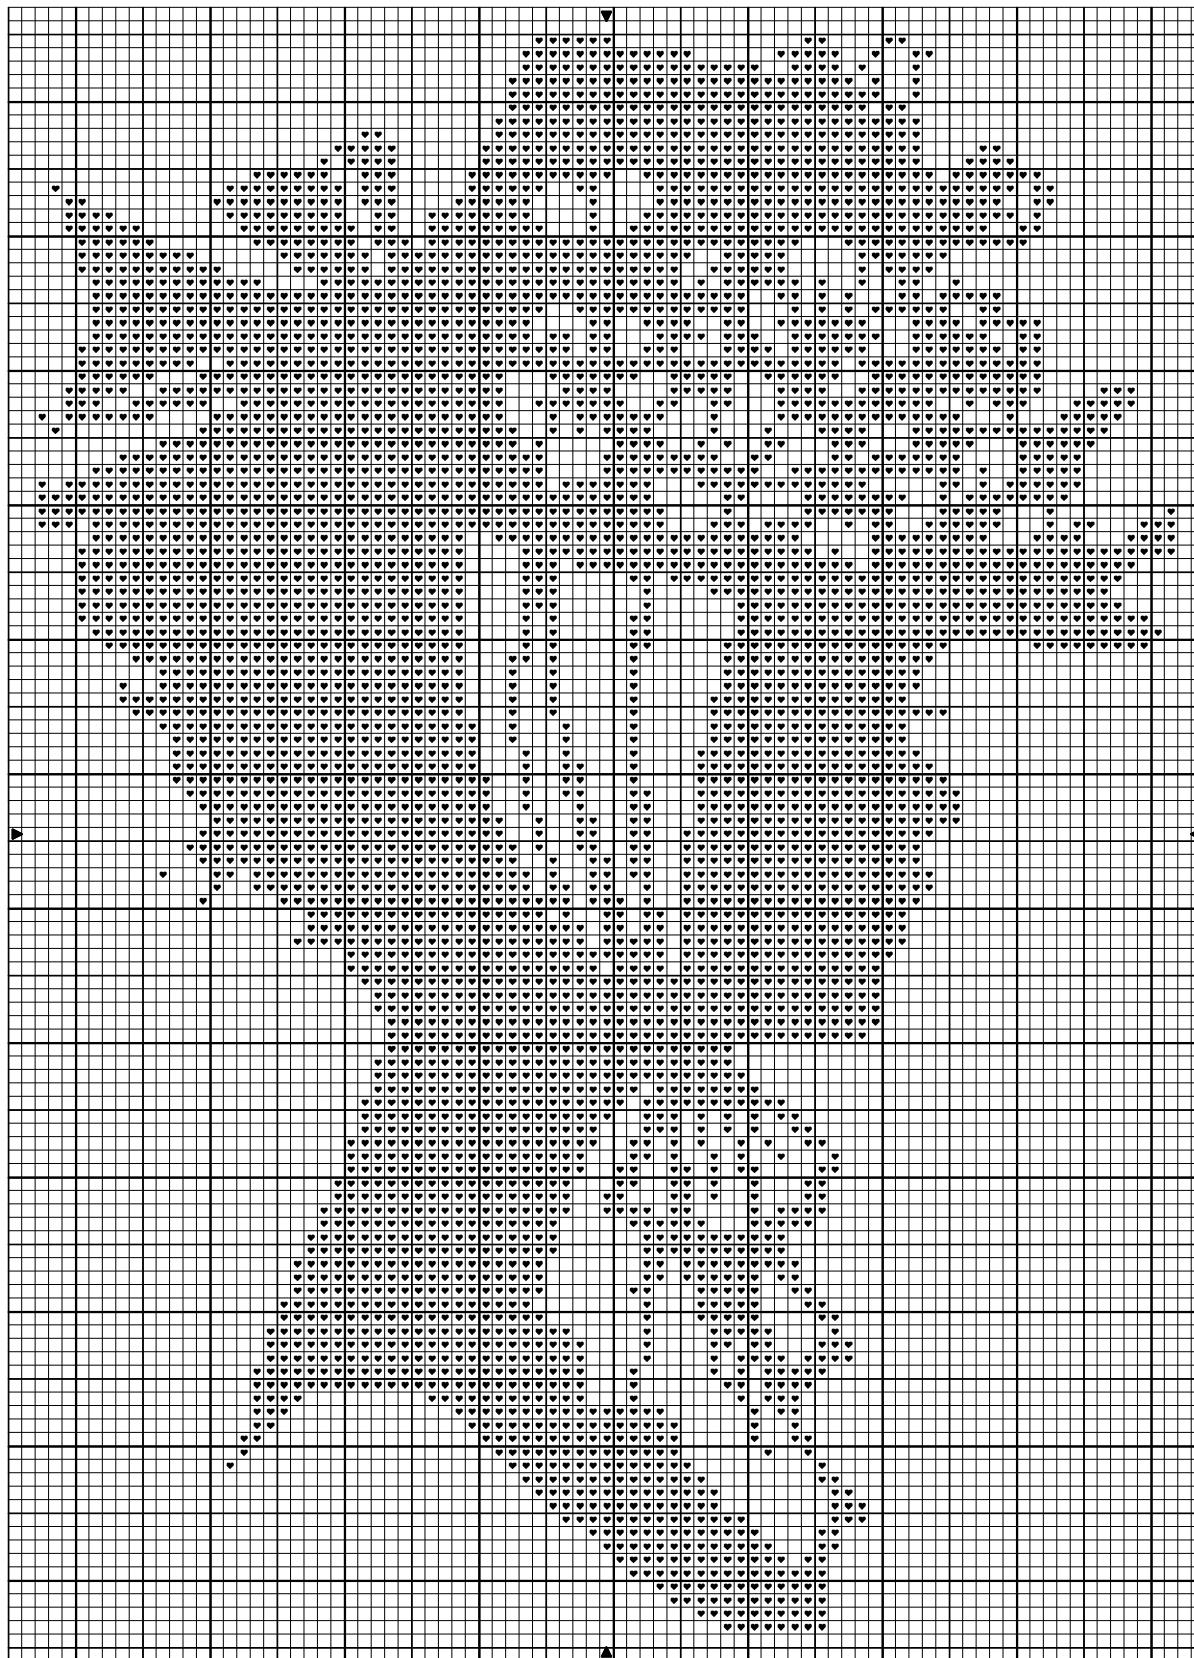

# Les Z'Elégantes : Mathilde

Les Z'Elégantes : Mathilde

♥ Bleu gris DMC 931

Nombre de points : 85 x 119

Note : Ce motif vous est offert pour votre plaisir.

Merci de ne pas le copier sur votre site, et de ne pas le plagier